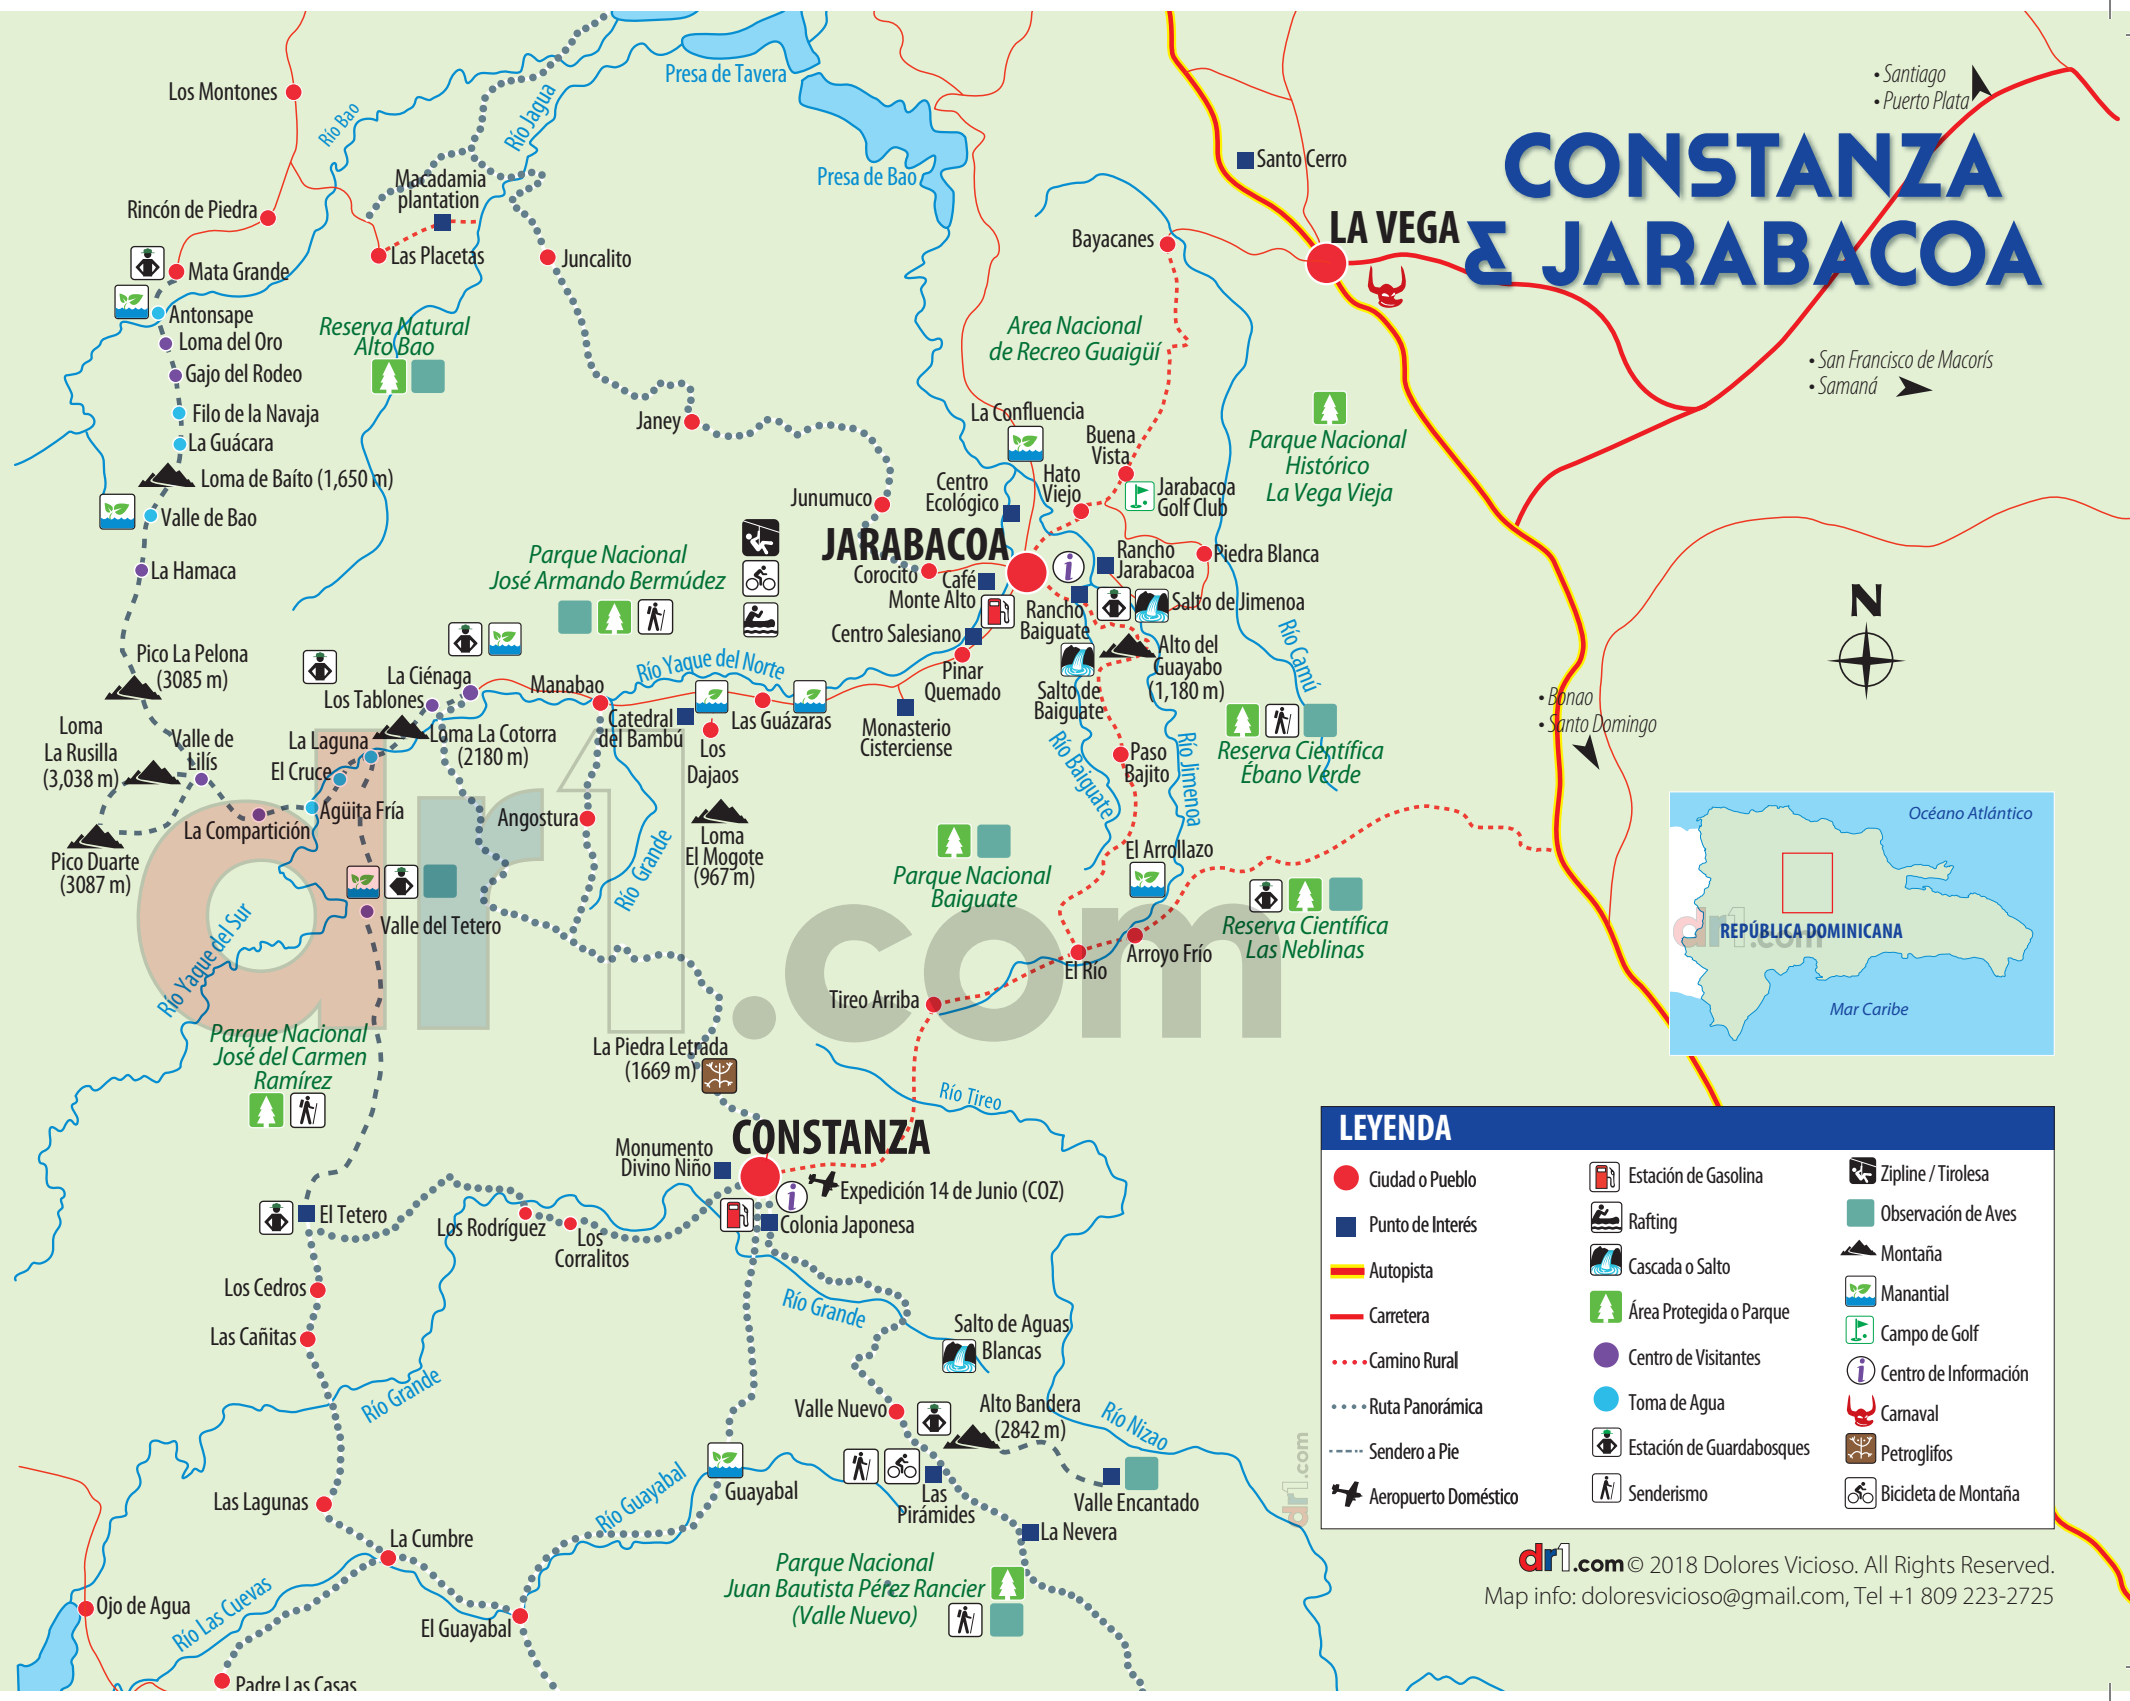

CONSTANZA & JARABACOA

- Santiago
- Puerto Plata
- San Francisco de Macorís
- Samaná

LEYENDA		
● Ciudad o Pueblo	Estación de Gasolina	Zipline / Tirolesa
■ Punto de Interés	Rafting	Observación de Aves
Autopista	Cascada o Salto	Montaña
Carretera	Área Protegida o Parque	Manantial
Camino Rural	Centro de Visitantes	Campo de Golf
Ruta Panorámica	Toma de Agua	Centro de Información
Sendero a Pie	Estación de Guardabosques	Carnaval
Aeropuerto Doméstico	Senderismo	Petroglifos
		Bicicleta de Montaña